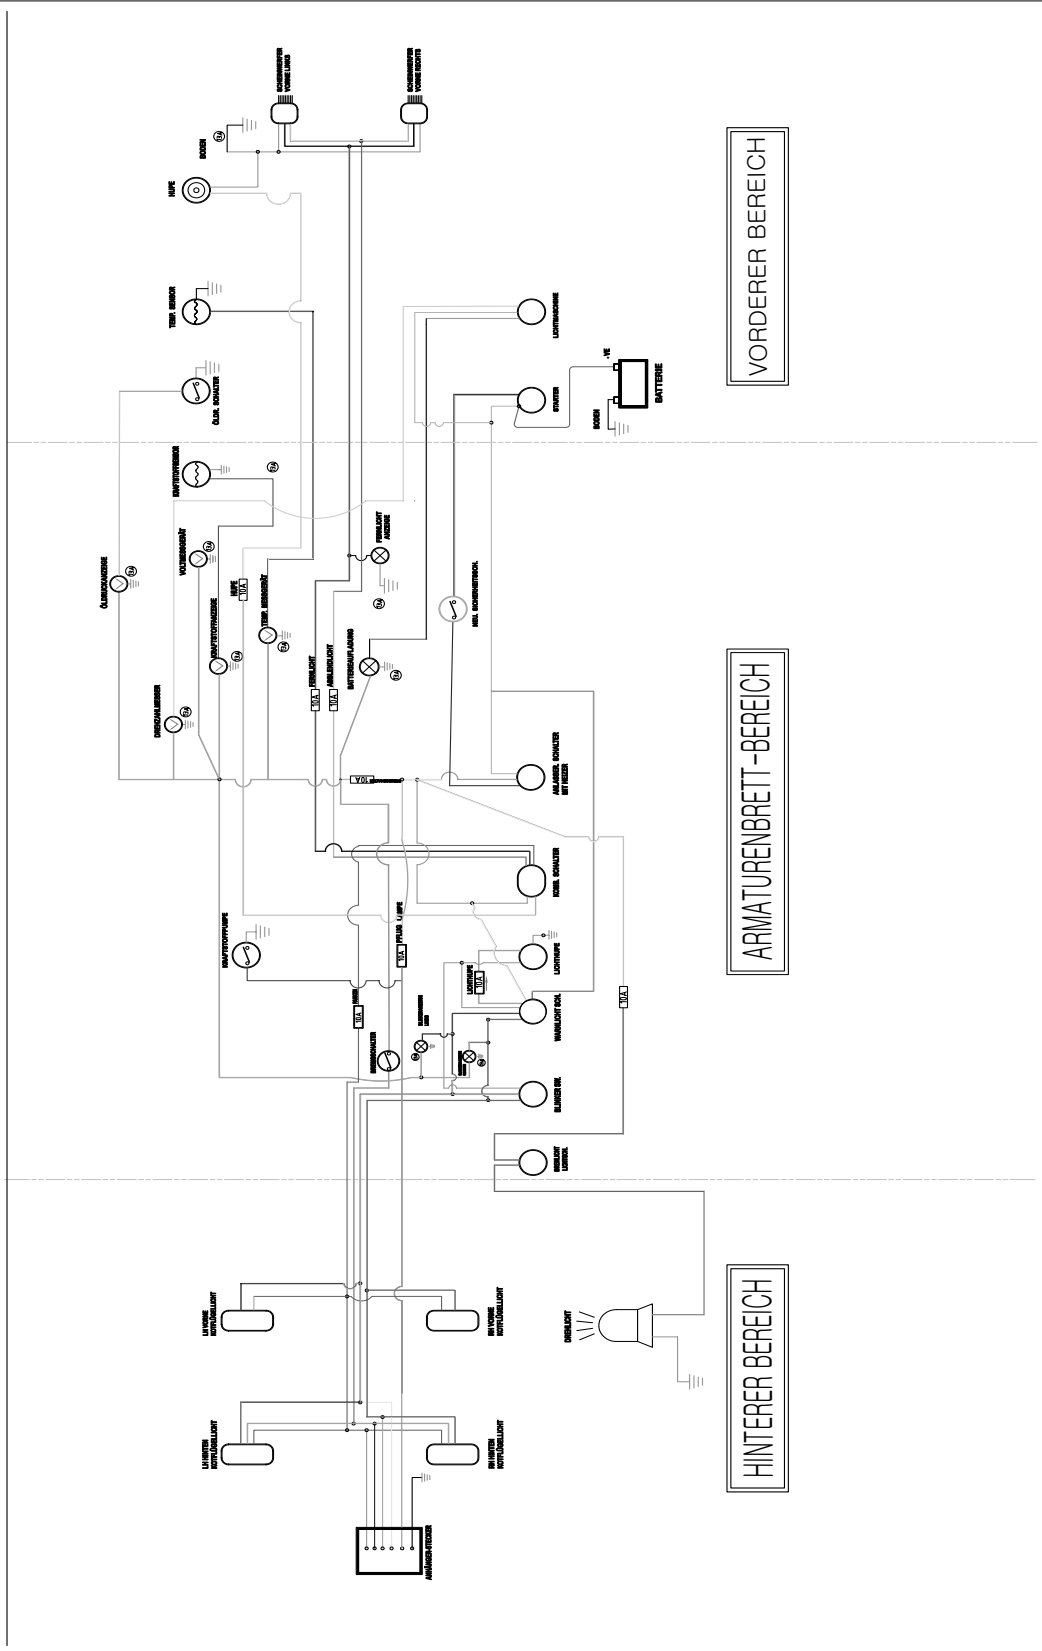

5.5 SCHALTPLAN

SCHALTPLAN ELEKTRISCHE VERDRÄHTUNG FÜR SOLIS-20

5.5 SCHALTPLAN